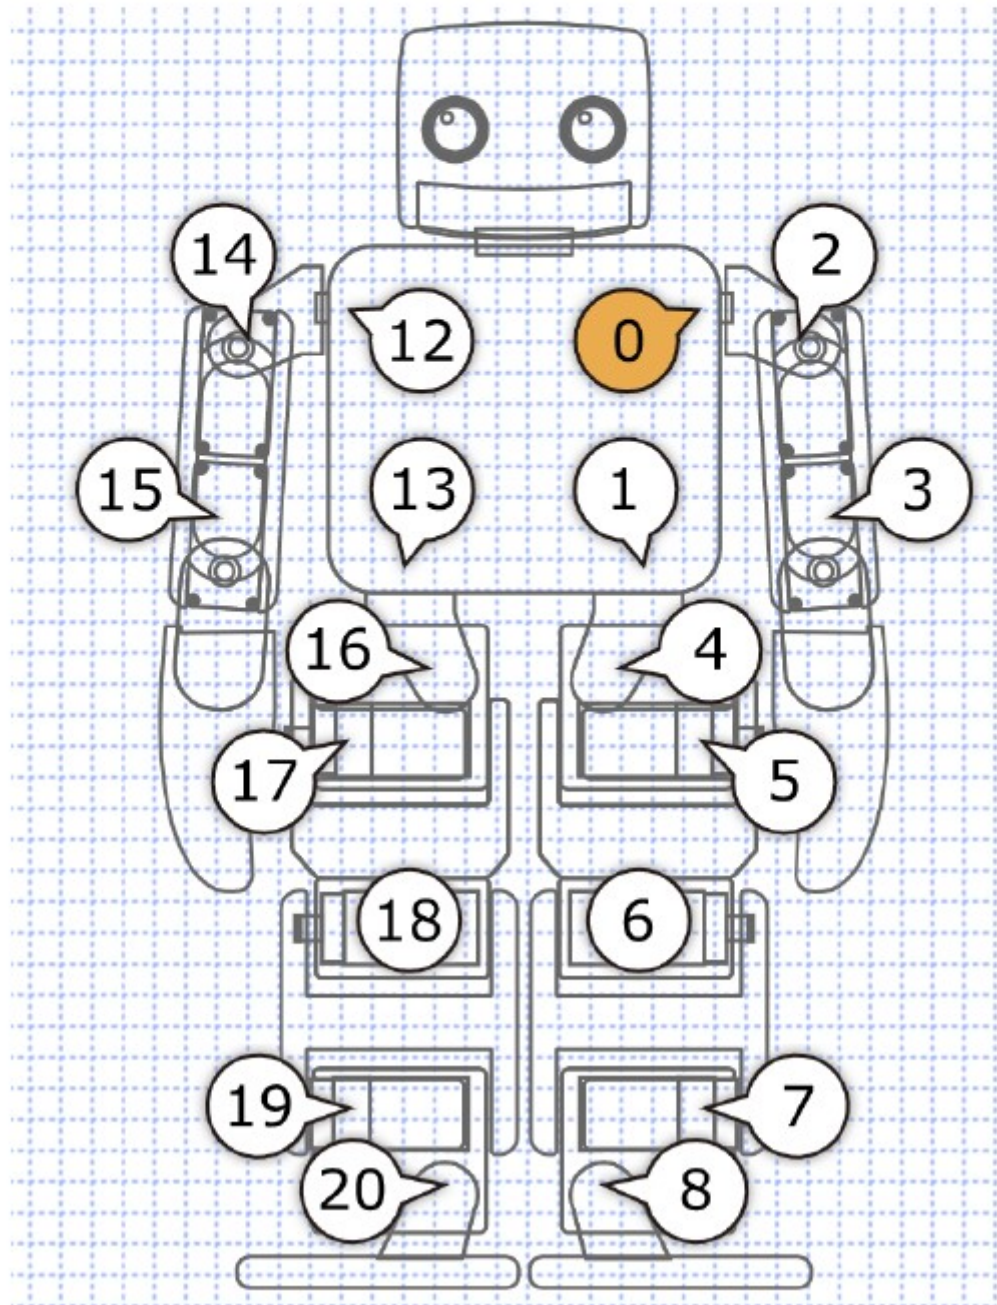

## Le principe de fonctionnement

Le Robot Plen est doté de 21 axes de mouvement contrôlables individuellement piloté par la lecture d'un fichier de mouvement pré-enregistré dans la mémoire.